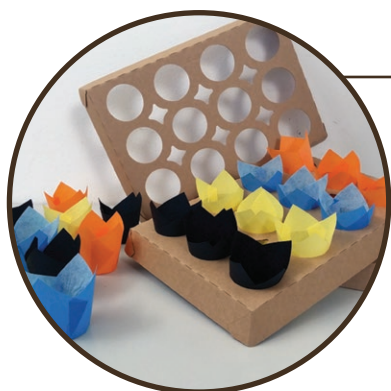

Confezione: cartone contenente 240 pz.

Stampi Panbauletto

Stampo in cartone rivestito internamente con film in pura cellulosa, resistente ai grassi. Per pane e paste lievitate.
Decorato con grafica Mulino marrone.
Base 15 x 9 x 6 cm 350-400 g ca. di impasto.

Confezione: cartone da 300 pz.

Stampi Easy backform

Stampo rettangolare in cartoncino, con esterno serigrafato "legno".

Confezione: cartone contenente 375 pz.

Kit Mini tulipe

Per Muffin da ca. 40 g, il Kit contiene:
150 Mini tulipe blu •
150 Mini tulipe arancioni •
150 Mini tulipe neri •
150 Mini tulipe gialli •
in carta alimentare da forno.