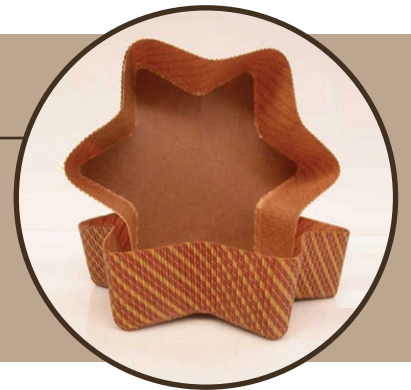

Confezione: cartone contenente 300 pz.

Stampi Rotondi

In carta avana - rotondi - Ø 170 / 35 mm;
450 g ca. di impasto.

Confezione: cartone contenente 240 pz.

Stampi Cuore

In carta avana - a cuore - 130/35 mm
180 g ca. di impasto.

Confezione: cartone contenente 300 pz.

Stampi Stella

In carta avana - a stella - 125/35 mm
130 g ca. di impasto.

Confezione: cartone contenente 300 pz.

Stampi Varioform

In carta avana - quadrati - 17x17cm / 3,2 cm
450 g ca. di impasto.

Confezione: cartone contenente 240 pz.

Stampi Panbauletto

Stampo in cartone rivestito internamente con film in pura cellulosa, resistente ai grassi. Per pane e paste lievitate.
Decorato con grafica Mulino marrone.
Base 15 x 9 x 6 cm 350-400 g ca. di impasto.